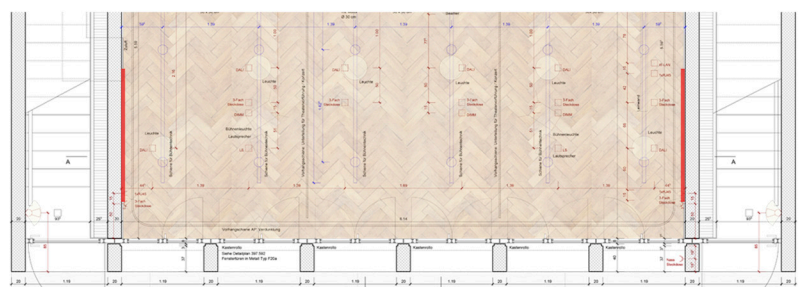

**Kunst am Bau
Wohnheim Tilia**

TUN
Tanja Boukal

Vordere Fassade (Hauseingang)

1 Foto: 269 cm x 84 cm

Innenraumgestaltung (Mehrzweckraum)

1 Foto: h = 269 cm x 84 cm

2 Fotos je 190 x 190 cm

Ansicht D

Rückwertige Fassade

8 Fotos, je 119 cm x 131 cm