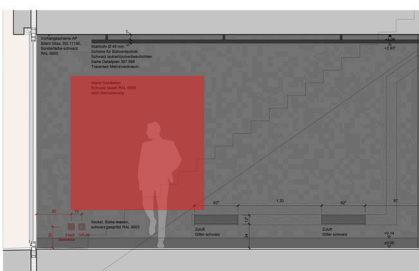

**Kunst am Bau
Wohnheim Tilia**

TUN
Tanja Boukal

Vordere Fassade (Hauseingang)

1 Foto: 269 cm x 84 cm

Innenraumgestaltung (Mehrzweckraum)

1 Foto: h = 269 cm x 84 cm

2 Fotos je 190 x 190 cm

Ansicht D

Rückwertige Fassade

8 Fotos, je 119 cm x 131 cm